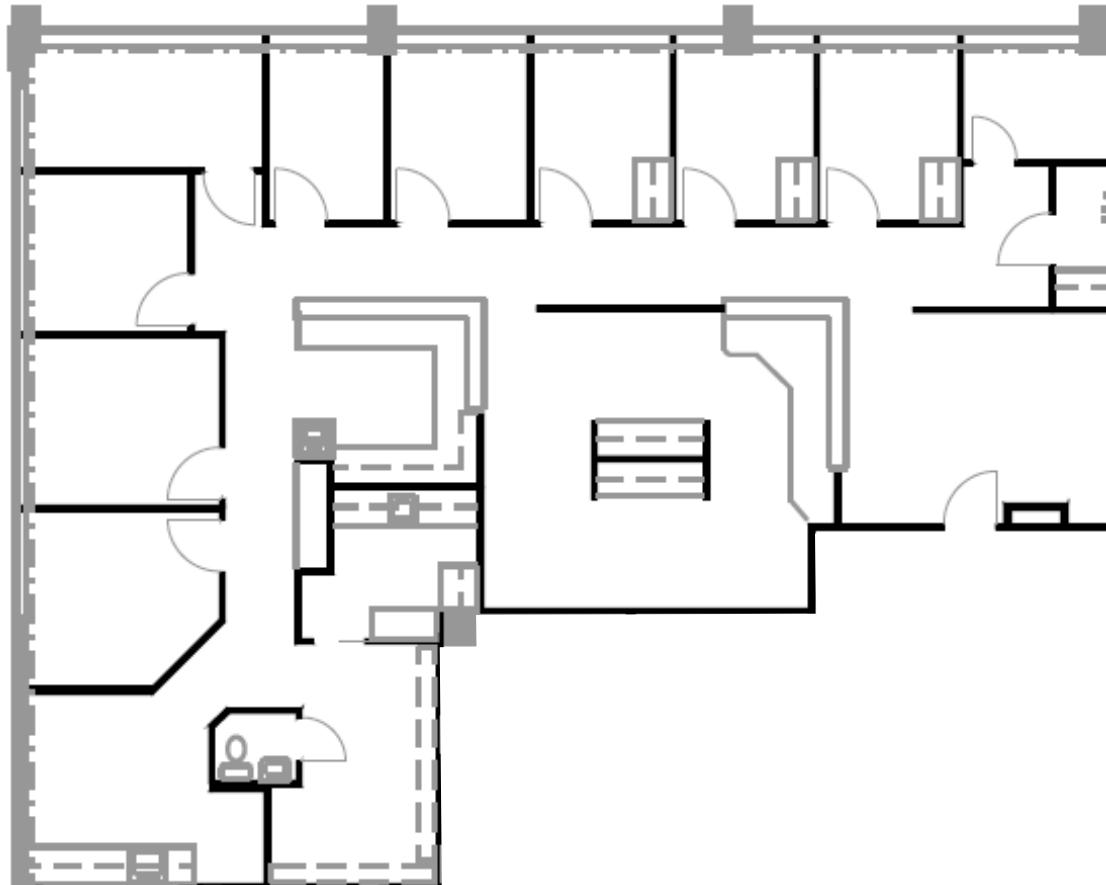

# HARVARD PARK EAST

950 E HARVARD AVENUE  
DENVER, COLORADO 80210

SUITE 300  
**2,834 SF**

**STEPHANI GASKINS**

+1 720 528 6346

[stephani.gaskins@cbre.com](mailto:stephani.gaskins@cbre.com)

**ANNA SCHORNSTEIN**