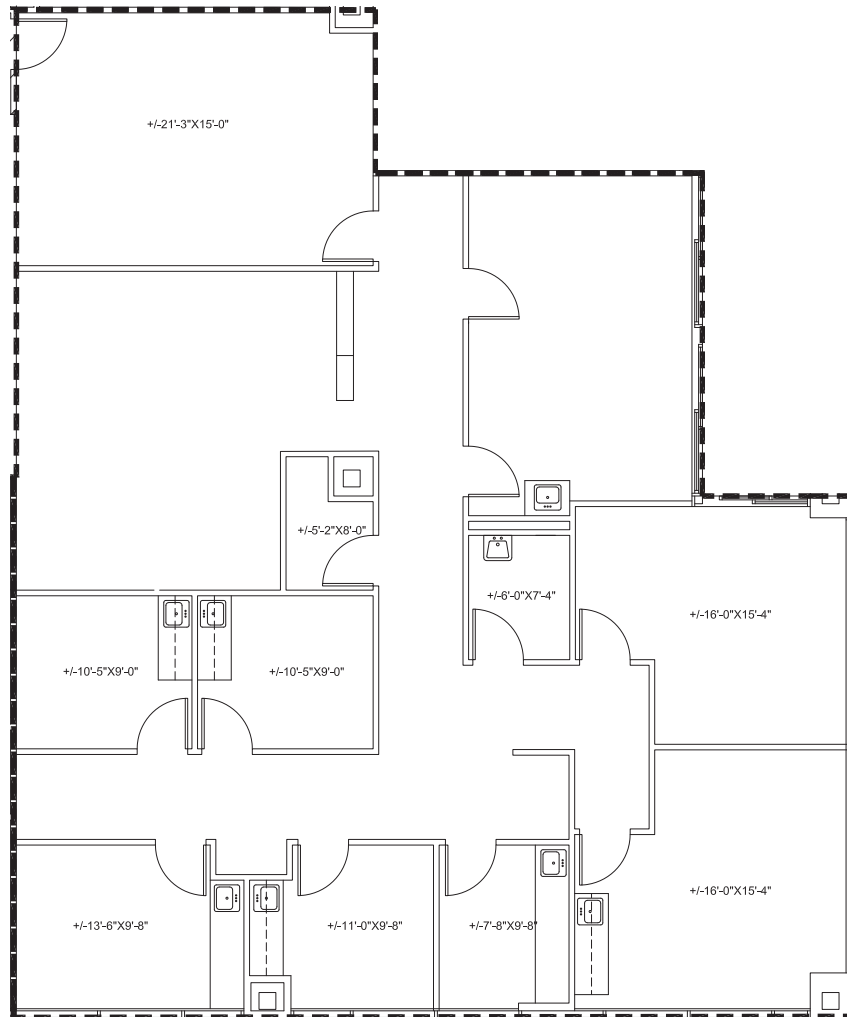

1200 Binz

1200 Binz Street
Houston, TX 77004
www.cbre.com/properties

Suite 1495 - 3,003 RSF

Contact Us

Lane Kane
Vice President
+1 904 305 7633
lane.kane@cbre.com

Danielle Parsons
Associate
+1 713 907 8905
danielle.parsons@cbre.com