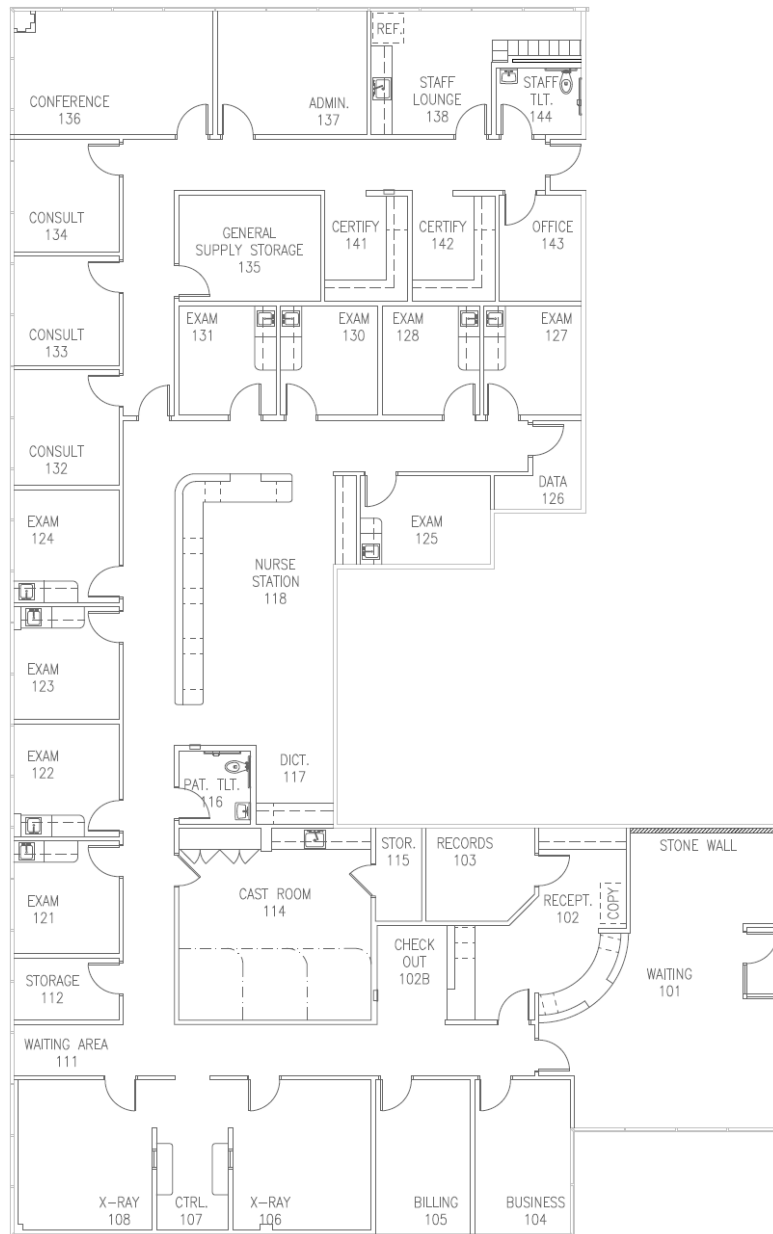

Gemini II

16840 Buccaneer Lane
Houston, TX 77058
www.cbre.com/properties

Suite 100 - 7,800 RSF

Contact Us

Angela Barber

Vice President
+1 832 455 6945
angela.barber@cbre.com

Pamela Sprouse

Vice President
+1 832 335 0277
pamela.sprouse@cbre.com