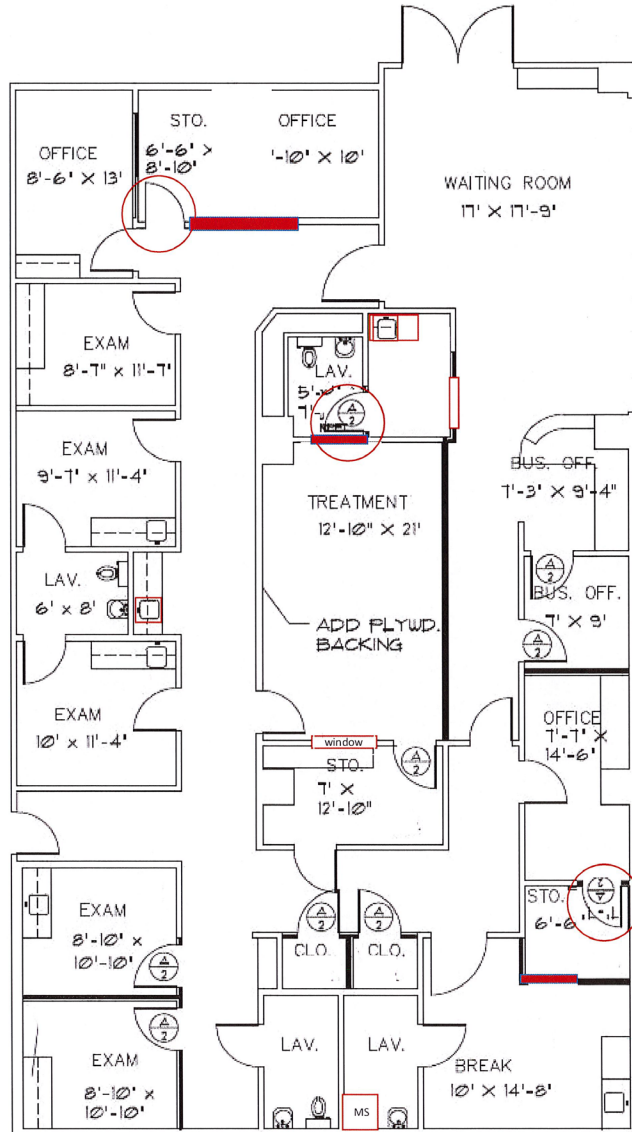

Katy MOB I

705 S Fry Rd
Katy, TX 77450
www.cbre.com/properties

Suite 100 - 3,633 RSF

Available 3/1/2026

Contact Us

Angela Barber

Vice President
+1 832 455 6945
angela.barber@cbre.com

Danielle Parsons