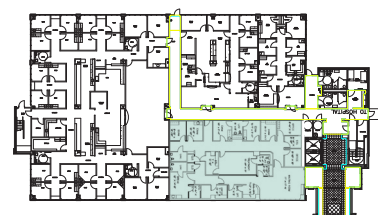

Katy MOB I

705 S Fry Rd
Katy, TX 77450
www.cbre.com/properties

Suite 100 - 3,633 RSF

Available 3/1/2026

Contact Us

Angela Barber

Vice President
+1 832 455 6945
angela.barber@cbre.com

Danielle Parsons

Associate
+1 713 907 8905
danielle.parsons@cbre.com

1st Floor