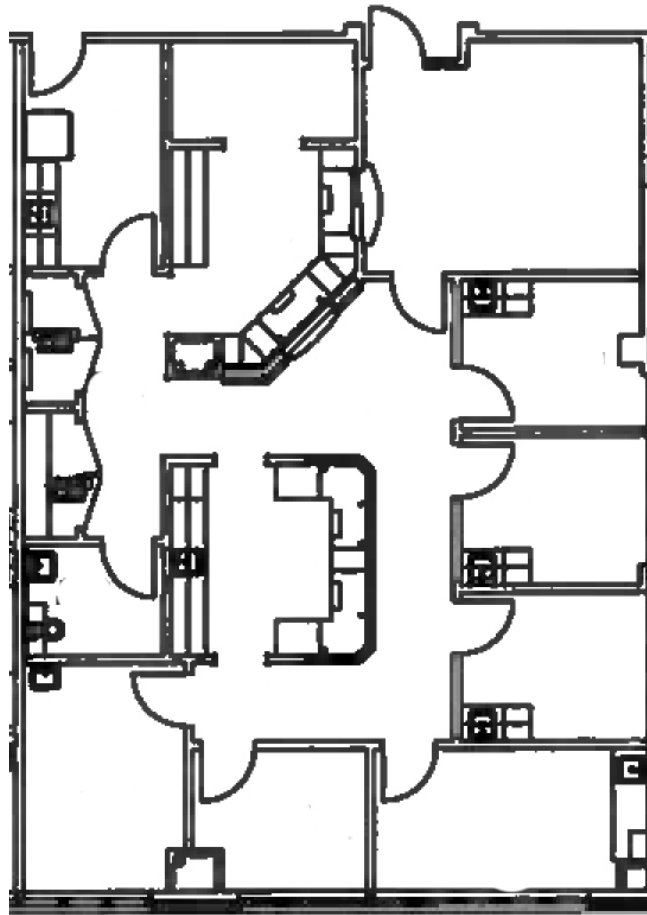

# Katy MOB II

707 S Fry Rd  
Katy, TX 77450  
[www.cbre.com/properties](http://www.cbre.com/properties)

Suite 395 - 1,951 RSF