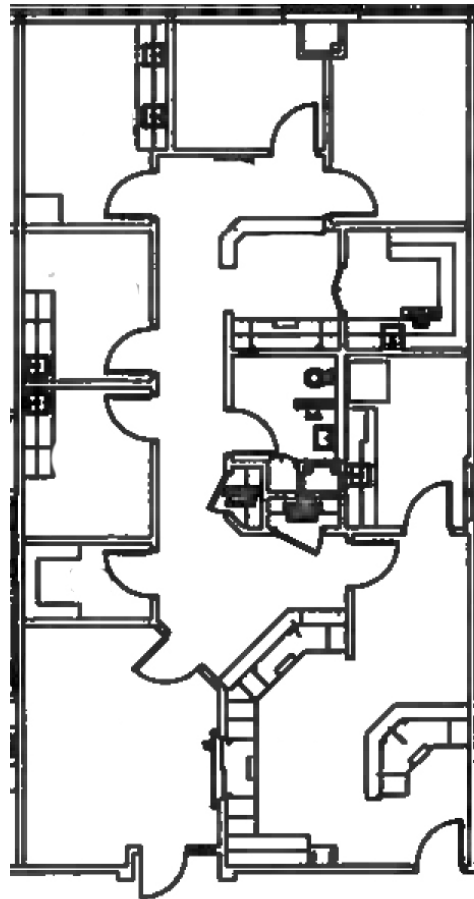

Katy MOB II

707 S Fry Rd
Katy, TX 77450
www.cbre.com/properties

Suite 360 - 1,877 RSF

Contact Us

Angela Barber

Vice President

+1 832 455 6945

angela.barber@cbre.com