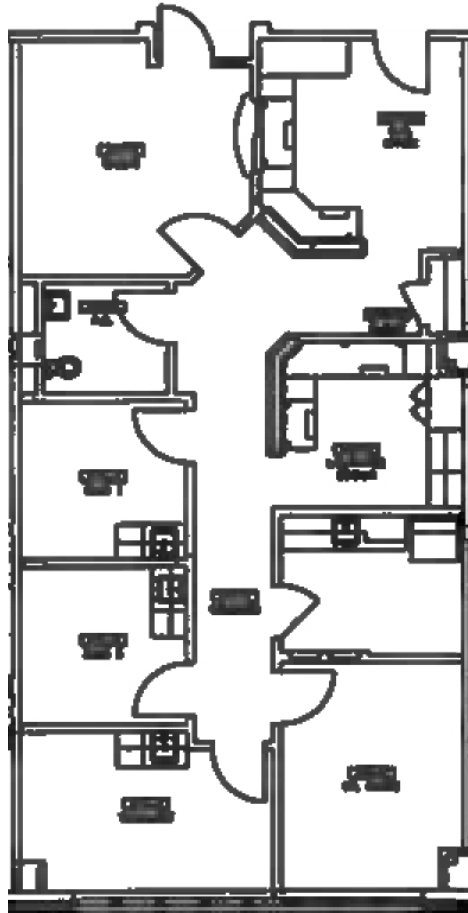

# Katy MOB II

707 S Fry Rd  
Katy, TX 77450  
[www.cbre.com/properties](http://www.cbre.com/properties)

Suite 375 - 1,389 RSF