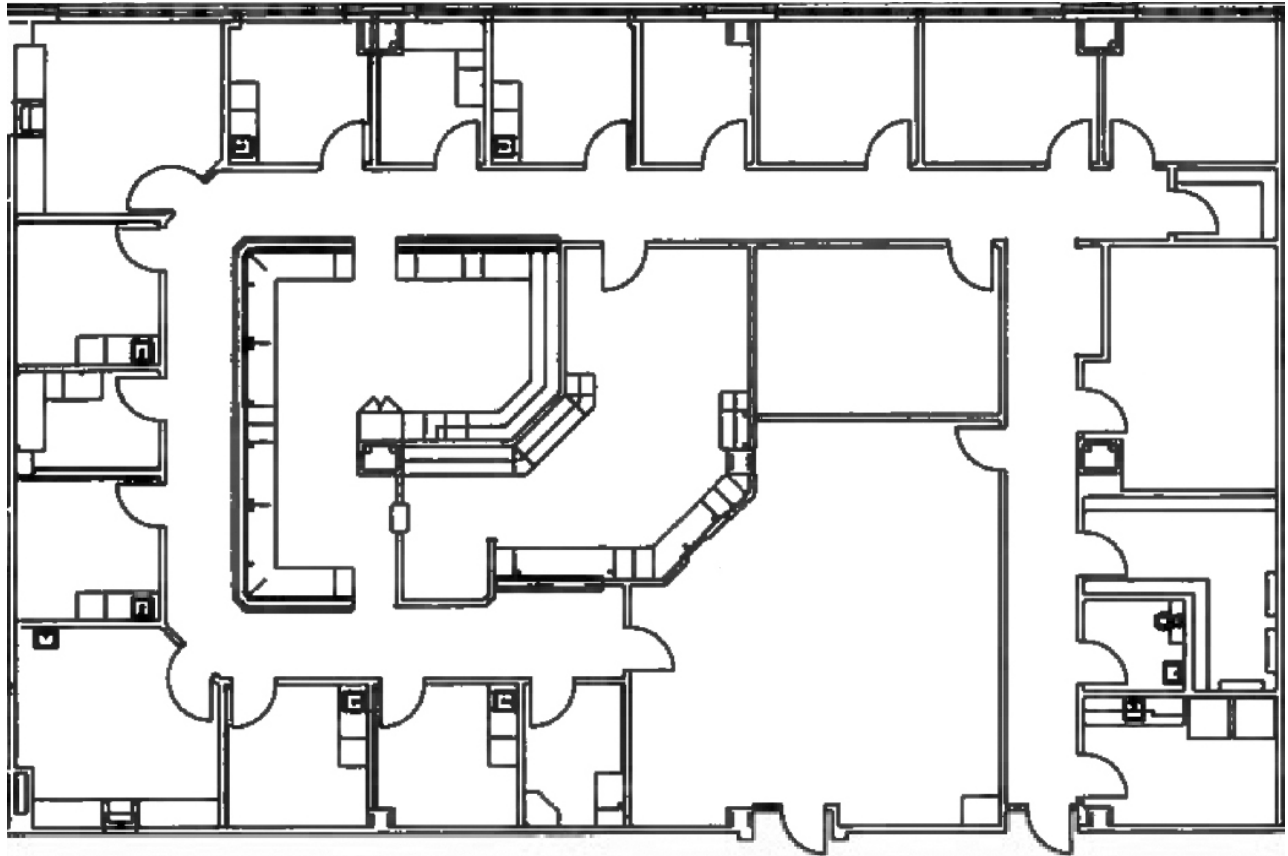

Katy MOB II

707 S Fry Rd
Katy, TX 77450
www.cbre.com/properties

Suite 250 - 5,206 RSF

2nd Floor

Contact Us

Angela Barber
Vice President
+1 832 455 6945
angela.barber@cbre.com

Danielle Parsons
Associate
+1 713 907 8905
danielle.parsons@cbre.com