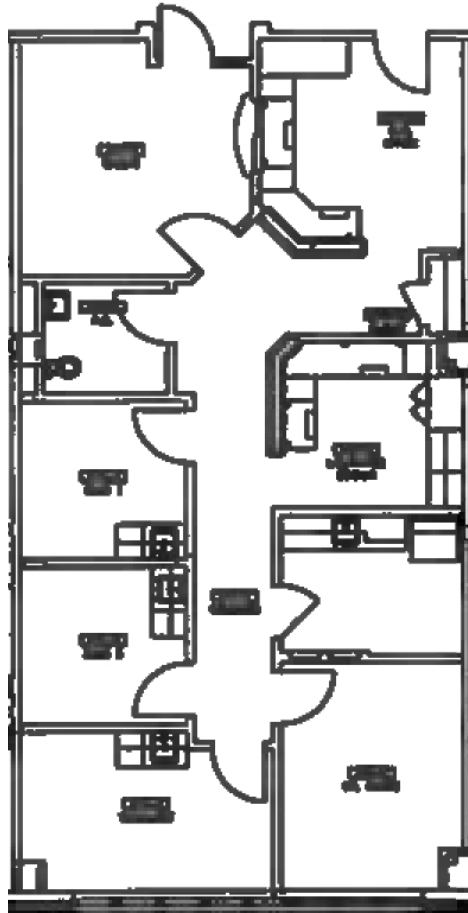

Katy MOB II

707 S Fry Rd
Katy, TX 77450
www.cbre.com/properties

Suite 375 - 1,389 RSF

Contact Us

Angela Barber

Vice President

+1 832 455 6945

angela.barber@cbre.com