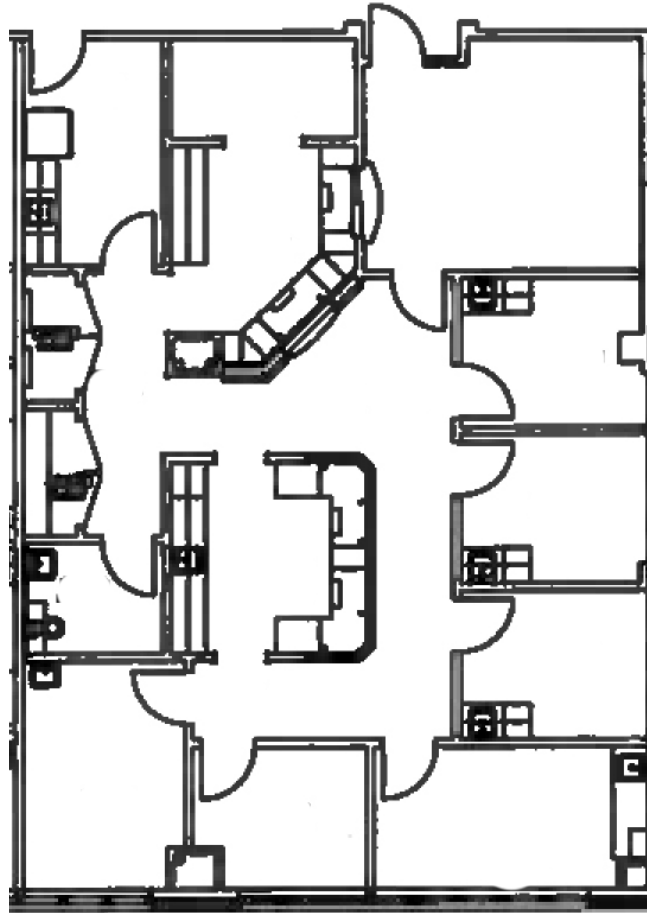

Katy MOB II

707 S Fry Rd
Katy, TX 77450
www.cbre.com/properties

Suite 395 - 1,951 RSF

Contact Us

Angela Barber

Vice President

+1 832 455 6945

angela.barber@cbre.com