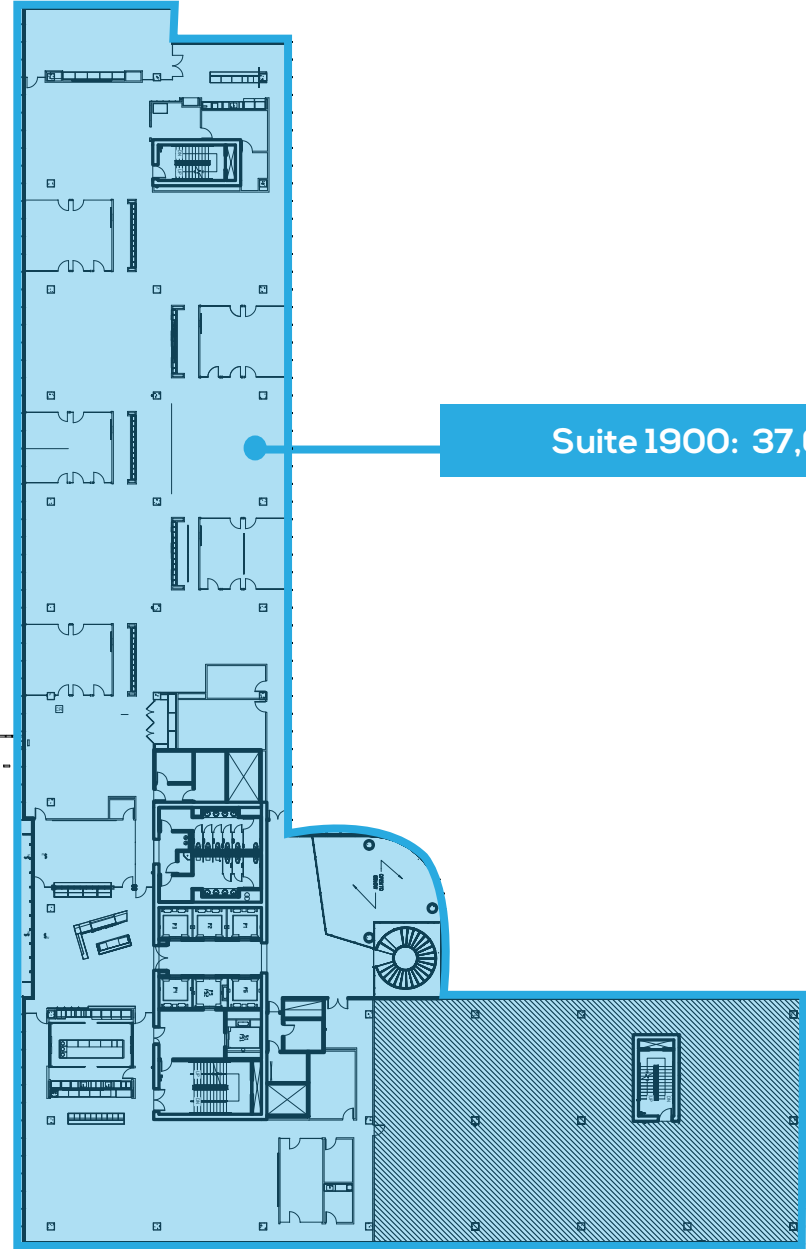

# SUITE 1900

37,686 RSF

Suite 1900: 37,686 RSF